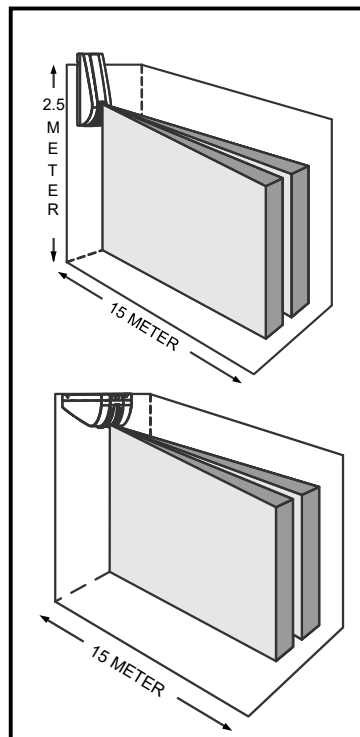

Tekniska data

Spänning:	9 – 16VDC
Strömförbrukning i vila/aktiv:	80/120 mA
Spänning värmeelement:	12 – 14VDC
Strömförbrukning värmeelement:	700 mA
Frekvens Mikrovåg:	10.525 GHz
Reläutgång:	NC/NO; 60V; 100mA; 16Ω
Detekteringsområde:	15 x 2 m
Installationshöjd:	2.5 – 5m
Pulsräkning:	1 – 5 pulser
Uppvärmningstid:	50 ± 5 sekunder
Sabotagekontakt:	NC; 60V; 100mA; 16Ω
Anti-maskutgång	NC/NO; 60V; 100mA; 16Ω
Anti-maskfördröjning:	40-60 sekunder
Ljusimmunitet:	>30 000 lux
RFI- immunitet:	30 V/m vid 30MHz-2GHz
EMI-immunitet:	50 000 V
Kapslingsklass:	IP65
Temperaturområde:	-30°C till +60°C utan värmeelement, -55°C till +60°C med värmeelement
Mått (B x H x D):	55 x 153 x 49 mm, (62 x 153 x 49 mm med fäste)
Vikt:	270 g