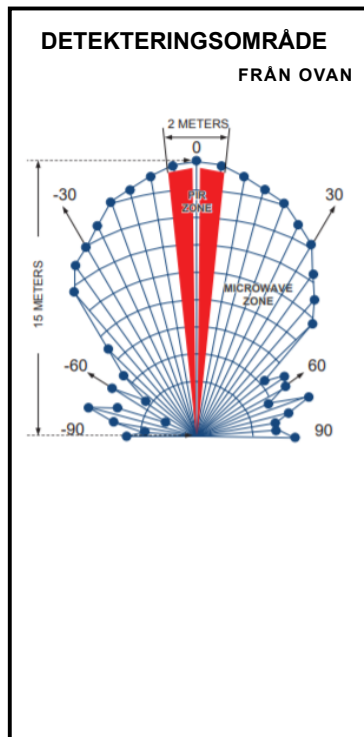

Tekniska data

Spänning:	9 – 16VDC
Strömförbrukning i vila/aktiv:	80/120 mA
Spänning värmeelement:	12 – 14VDC
Strömförbrukning värmeelement:	700 mA
Frekvens Mikrovåg:	10.525 GHz
Reläutgång:	NC/NO; 60V; 100mA; 16Ω
Detekteringsområde:	15 x 2 m
Installationshöjd:	2.5 – 5m
Pulsräkning:	1 – 5 pulser
Uppvärmningstid:	50 ± 5 sekunder
Sabotagekontakt:	NC; 60V; 100mA; 16Ω
Anti-maskutgång	NC/NO; 60V; 100mA; 16Ω
Anti-maskfördröjning:	40-60 sekunder
Ljusimmunitet:	>30 000 lux
RFI- immunitet:	30 V/m vid 30MHz-2GHz
EMI-immunitet:	50 000 V
Kapslingsklass:	IP65
Temperaturområde:	-30°C till +60°C utan värmeelement, -55°C till +60°C med värmeelement
Mått (B x H x D):	55 x 153 x 49 mm, (62 x 153 x 49 mm med fäste)
Vikt:	270 g